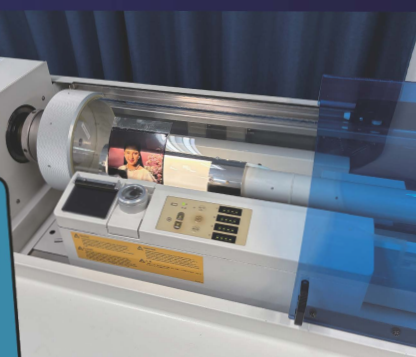

絵本から美術品まで幅広い原画に対応 精興社スキャナーサービス

非接触 大型スキャナー

Sabia Art Scanner
New Hokusai

原画に触れない
高精細スキャン

スキャンも印刷も
精興社におまかせ!

最大スキャンサイズ
W:1,250×D:2,800×H:80mm

最高級スキャナーで美しい印刷をしませんか?

キャンバス画、切り絵、布地などの風合いや質感を忠実に再現。非接触型スキャナーのため貴重原画を傷つけることなくスキャンいたします。

ハイライト部のディテールも確実に保持し、照明設定により原画の質感や陰影を立体的に引き出します!

精興社では用途に合わせた様々なスキャナーを所有しています

- 大型フィルムスキャナー : ニューリー「SCAMERA-AWS」 / ポジフィルム専用
- ドラムスキャナー : 大日本スクリーン「SG8060MarkII」 / カラー原画、カラーポジフィルムなど
- フラットベッドスキャナー : ニューリー「SCAMERA-3」 / モノクロ・カラー原稿など
- フラットベッドスキャナー : エプソン「Offirio ES10000G」 / モノクロ原稿など